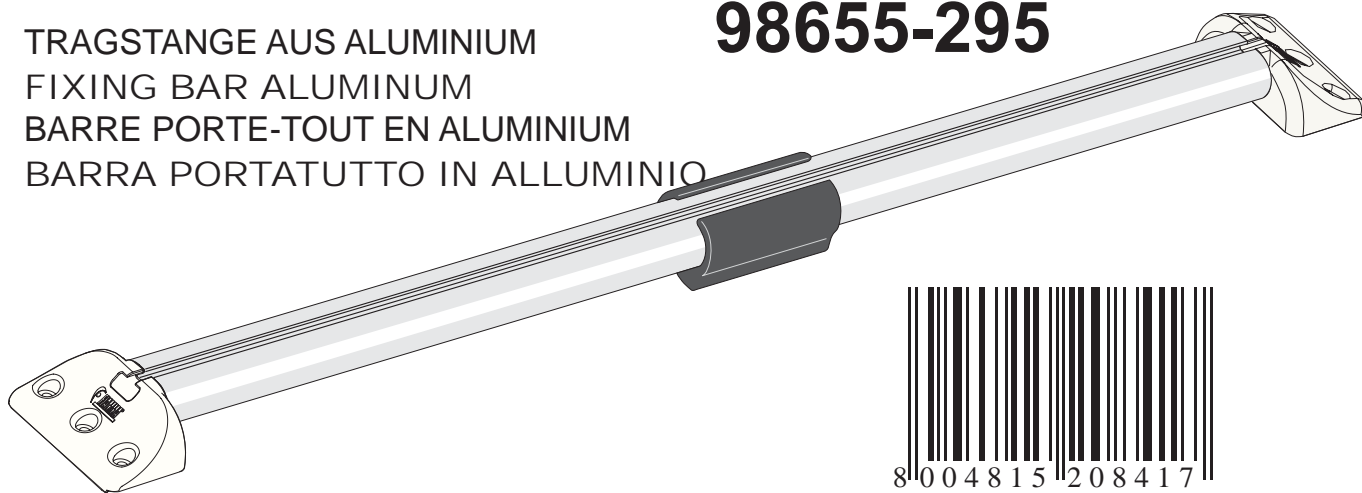

# FIXING-BAR<sup>®</sup> PRO L

TRAGSTANGE AUS ALUMINIUM  
FIXING BAR ALUMINUM  
BARRE PORTE-TOUT EN ALUMINIUM  
BARRA PORTATUTTO IN ALLUMINIO

98655-295

S0/IS/98690-375 rev. A

Empfohlene Schrauben:  
Ø5x40 mm - doppelgängig

Suggested screws:  
Ø5x40 mm - double threaded

Vis conseillées:  
Ø5x40 mm - double filet

Viti consigliate:  
Ø5x40 mm - 2 principi

Empfohlene Schrauben:  
Ø5x40 mm - doppelgängig

Suggested screws:  
Ø5x40 mm - double threaded

Vis conseillées:  
Ø5x40 mm - double filet

Viti consigliate:  
Ø5x40 mm - 2 principi