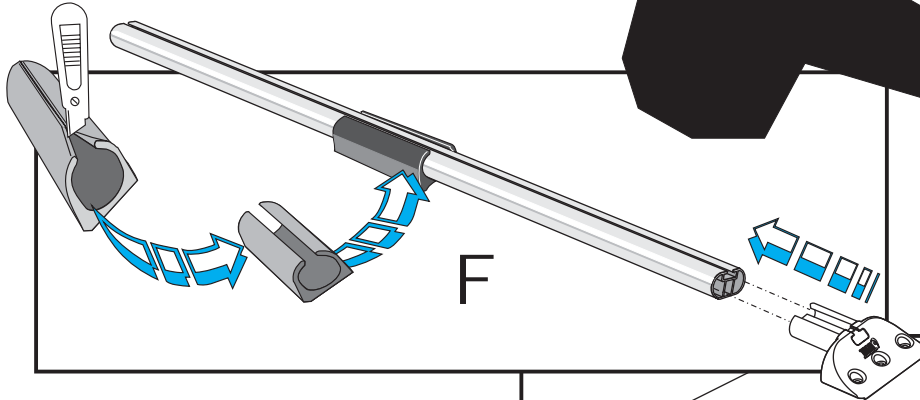

Empfohlene Schrauben:  
Ø5x40 mm - doppelgängig

Suggested screws:  
Ø5x40 mm - double threaded

Vis conseillées:  
Ø5x40 mm - double filet

Viti consigliate:  
Ø5x40 mm - 2 principi

Empfohlene Schrauben:  
Ø5x40 mm - doppelgängig

Suggested screws:  
Ø5x40 mm - double threaded

Vis conseillées:  
Ø5x40 mm - double filet

Viti consigliate:  
Ø5x40 mm - 2 principi