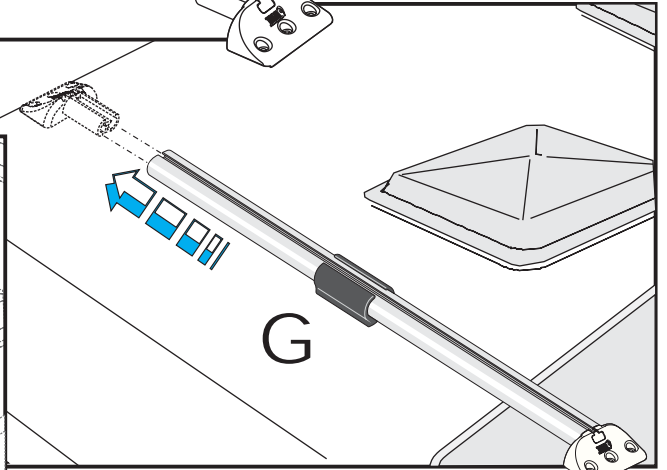

Empfohlene Schrauben:  
Ø5x40 mm - doppelgängig

Suggested screws:  
Ø5x40 mm - double threaded

Vis conseillées:  
Ø5x40 mm - double filet

Viti consigliate:  
Ø5x40 mm - 2 principi

Empfohlene Schrauben:  
Ø5x40 mm - doppelgängig

Suggested screws:  
Ø5x40 mm - double threaded

Vis conseillées:  
Ø5x40 mm - double filet

Viti consigliate:  
Ø5x40 mm - 2 principi