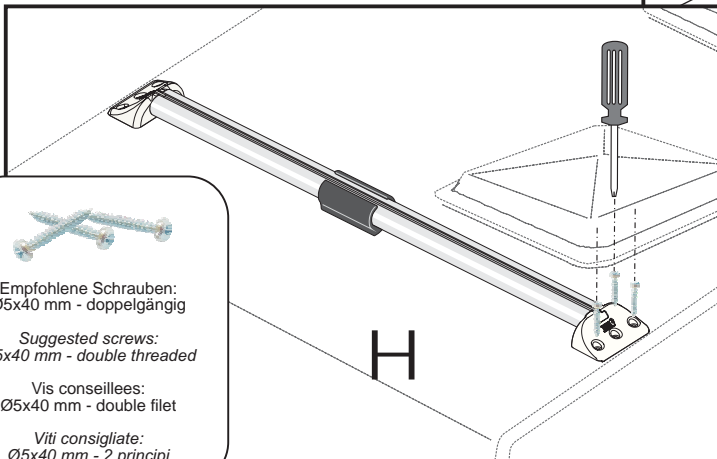

Empfohlene Schrauben:  
Ø5x40 mm - doppelgängig

Suggested screws:  
Ø5x40 mm - double threaded

Vis conseillées:  
Ø5x40 mm - double filet

Viti consigliate:  
Ø5x40 mm - 2 principi

Empfohlene Schrauben:  
Ø5x40 mm - doppelgängig

Suggested screws:  
Ø5x40 mm - double threaded

Vis conseillées:  
Ø5x40 mm - double filet

Viti consigliate:  
Ø5x40 mm - 2 principi