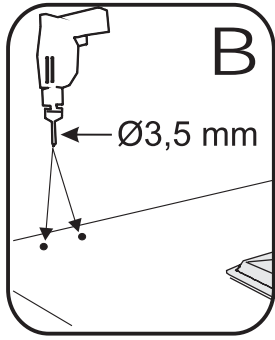

Empfohlene Schrauben:  
Ø5x40 mm - doppelgängig

Suggested screws:  
Ø5x40 mm - double threaded

Vis conseillées:  
Ø5x40 mm - double filet

Viti consigliate:  
Ø5x40 mm - 2 principi

Empfohlene Schrauben:  
Ø5x40 mm - doppelgängig

Suggested screws:  
Ø5x40 mm - double threaded

Vis conseillées:  
Ø5x40 mm - double filet

Viti consigliate:  
Ø5x40 mm - 2 principi