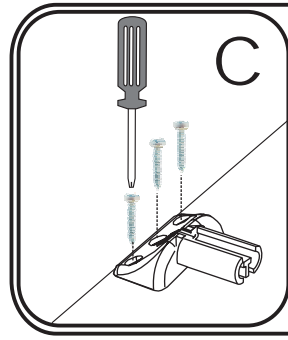

# FIXING-BAR<sup>®</sup> PRO L

TRAGSTANGE AUS ALUMINIUM  
FIXING BAR ALUMINUM  
BARRE PORTE-TOUT EN ALUMINIUM  
BARRA PORTATUTTO IN ALLUMINIO

98655-295

S0/IS/98690-375 rev. A

Empfohlene Schrauben:  
Ø5x40 mm - doppelgängig

Suggested screws:  
Ø5x40 mm - double threaded

Vis conseillées:  
Ø5x40 mm - double filet

Viti consigliate:  
Ø5x40 mm - 2 principi

Empfohlene Schrauben:  
Ø5x40 mm - doppelgängig

Suggested screws:  
Ø5x40 mm - double threaded

Vis conseillées:  
Ø5x40 mm - double filet

Viti consigliate:  
Ø5x40 mm - 2 principi