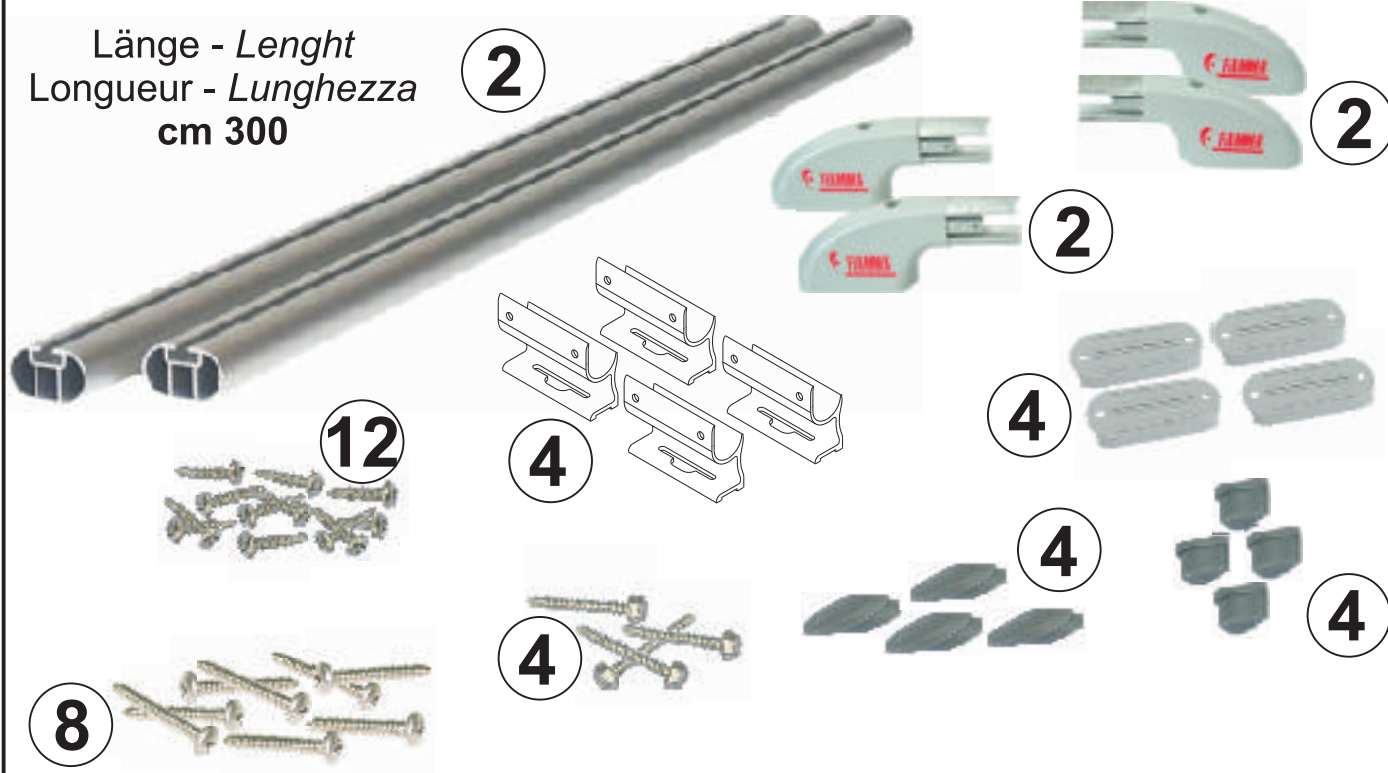

# ROOF RAIL

**05516-01-**

## Verpackungsinhalt - Package contents Contenu de l'emballage - Contenuto dell'imballo

Länge - Length  
Longueur - Lunghezza  
cm 300

S01S18690-692\_rev.A