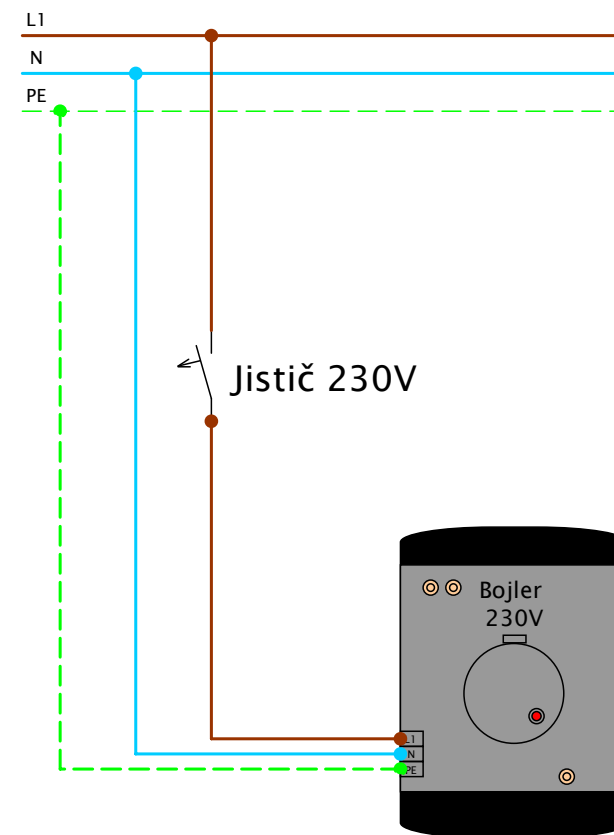

Vodovodní baterie

Ponorné čerpadlo

Síť 230 V

Název: Zapojení jedné vodovodní baterie + bojler (elektro)

Autor: Svět karavanů

Datum: 16.12.2020

Bavoryně 221, 267 51 Zdice
info@svetkaravanu.cz
www.svetkaravanu.cz

kanystr 30 L

spojka pro hadice 10 mm

hadice s průměrem 10 mm

elektro bojler

výpustný ventil

vodovodní baterie (teplá, studená)

Název: Seznam

SvětKaravanů.cz