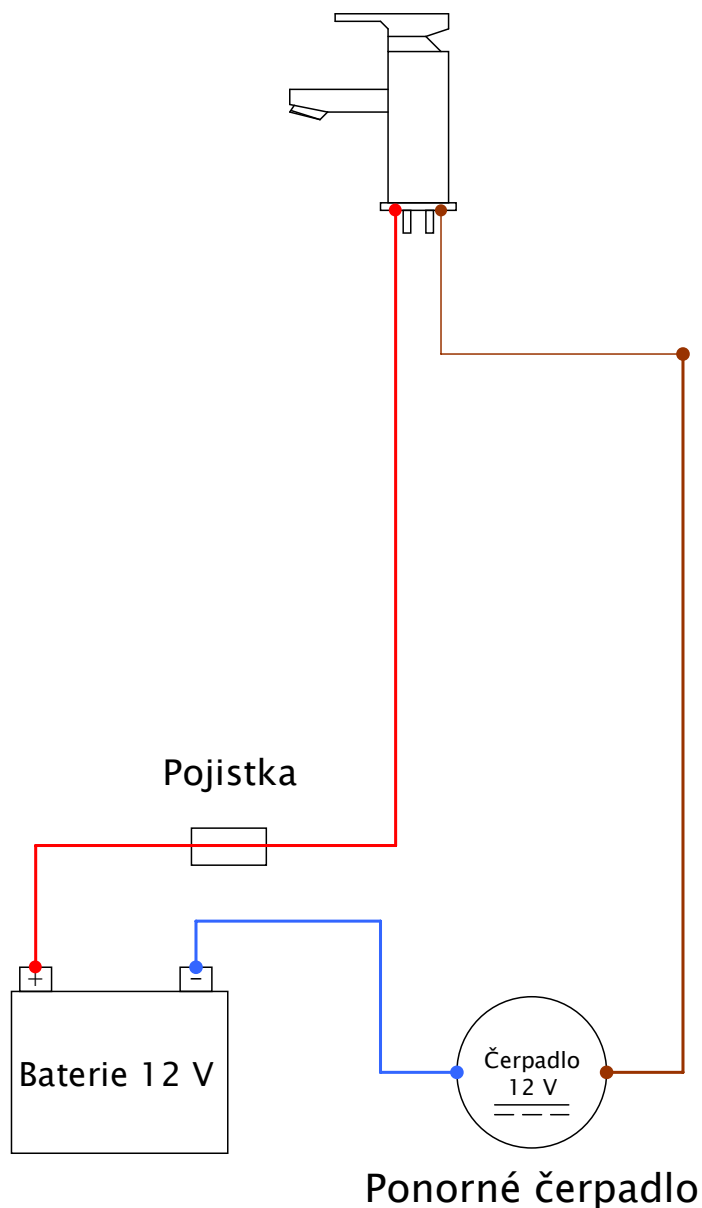

Vodovodní baterie

Ponorné čerpadlo

Síť 230 V

Název: Zapojení jedné vodovodní baterie + bojler (elektro)

Autor: Svět karavanů

Datum: 16.12.2020

Bavoryně 221, 267 51 Zdice
info@svetkaravanu.cz
www.svetkaravanu.cz

kanystr 30 L

spojka pro hadice 10 mm

hadice s průměrem 10 mm

elektro bojler

výpustný ventil

vodovodní baterie (teplá, studená)

Název: Seznam

SvětKaravanů.cz