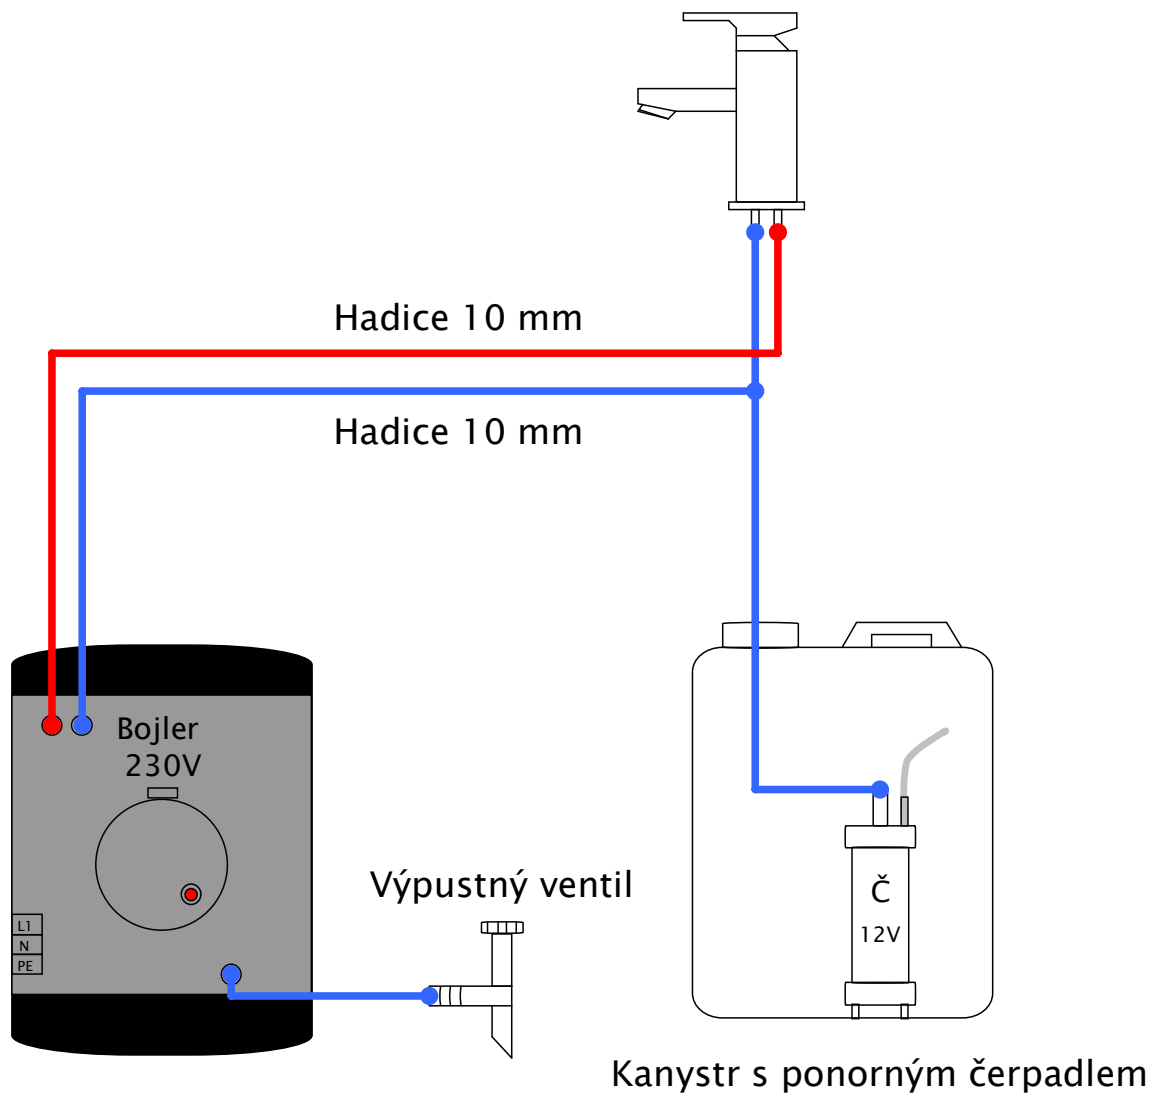

Vodovodní baterie

Název: Zapojení jedné vodovodní baterie + bojler (voda)

SvětKaravanů.cz

Autor: Svět karavanů

Datum: 16.12.2020

Bavoryně 221, 267 51 Zdice
info@svetkaravanu.cz
www.svetkaravanu.cz

List: 2

telefon:
+420 311 280 311