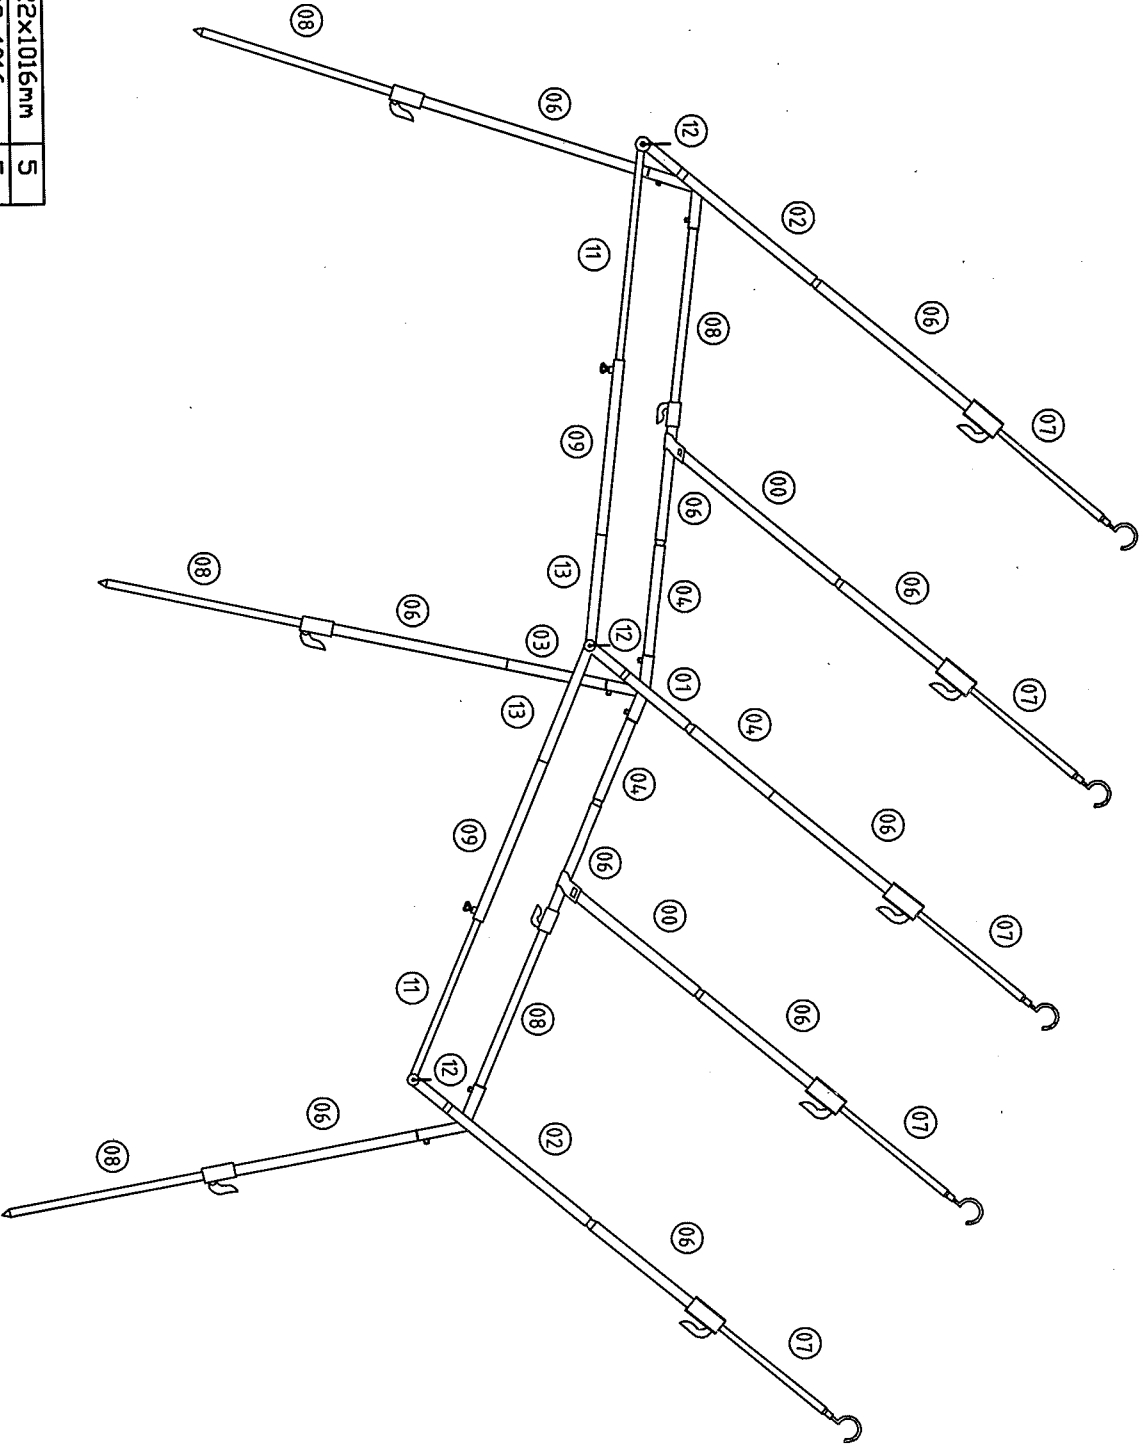

ARMATURE
 Reference M/6033
 E-H

Composition de l'armature

00	∅25x765mm	2	07	∅22x1016mm	5
01	∅25x225mm	1	08	∅22x1016mm	5
02	∅25x840mm	2	09	∅22x1016mm	2
03	∅25x457mm	1	11	∅19x1016mm	2
04	∅25x610mm	3	12	∅22x350mm	3
06	∅25x1016mm	10	13	∅22x765mm	2